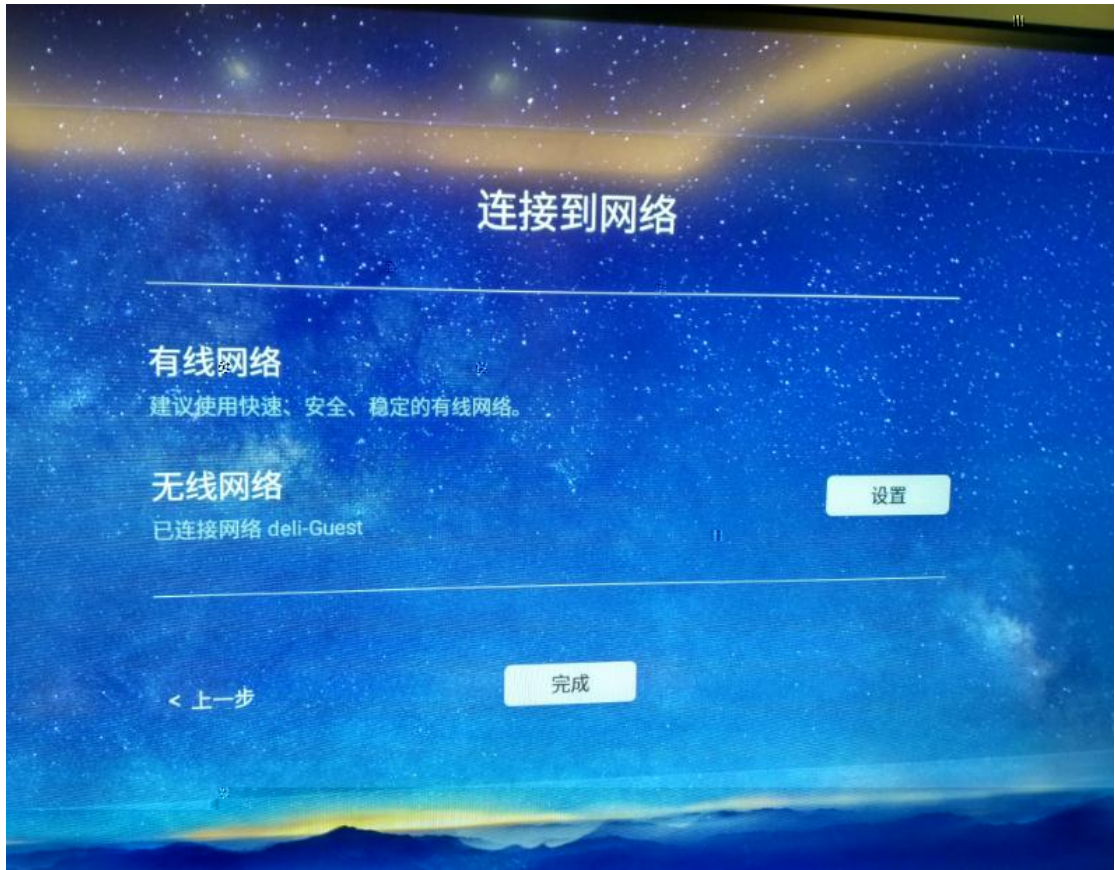

得力智能交互平板调试步骤

请输入您的设备名称

此名称在远程会议中用户区分各台设备

得力大楼三楼

下一步

跳过 >

•

•