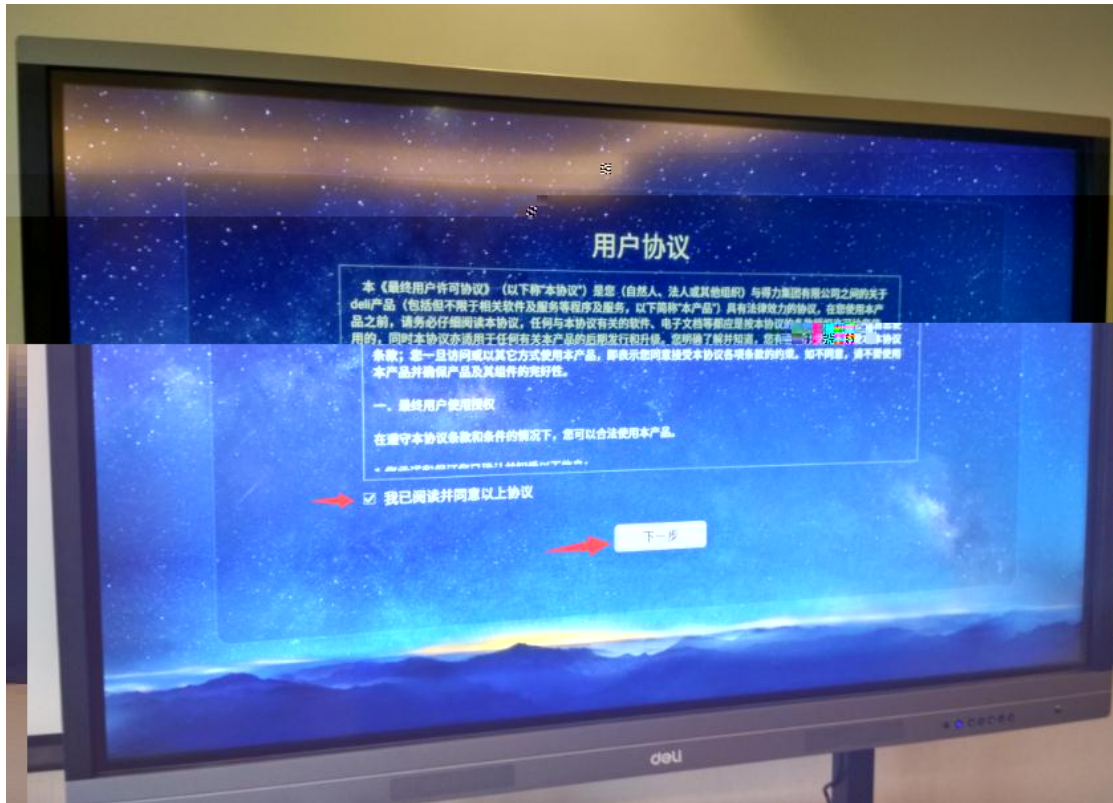

得力智能交互平板调试步骤

请输入您的设备名称

此名称在远程会议中用户区分各台设备

得力大楼三楼

下一步

跳过 >

•

•