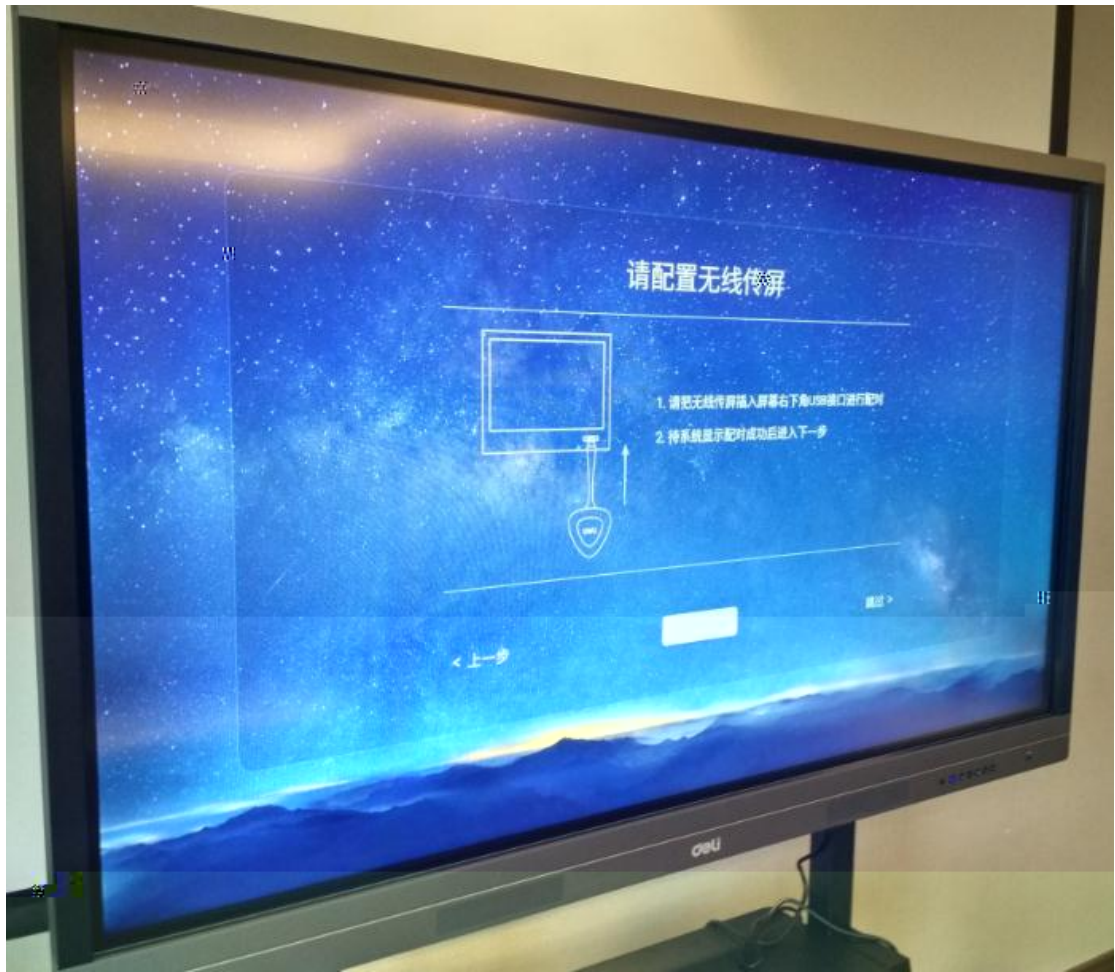

得力智能交互平板调试步骤

请输入您的设备名称

此名称在远程会议中用户区分各台设备

得力大楼三楼

下一步

跳过 >

•

•