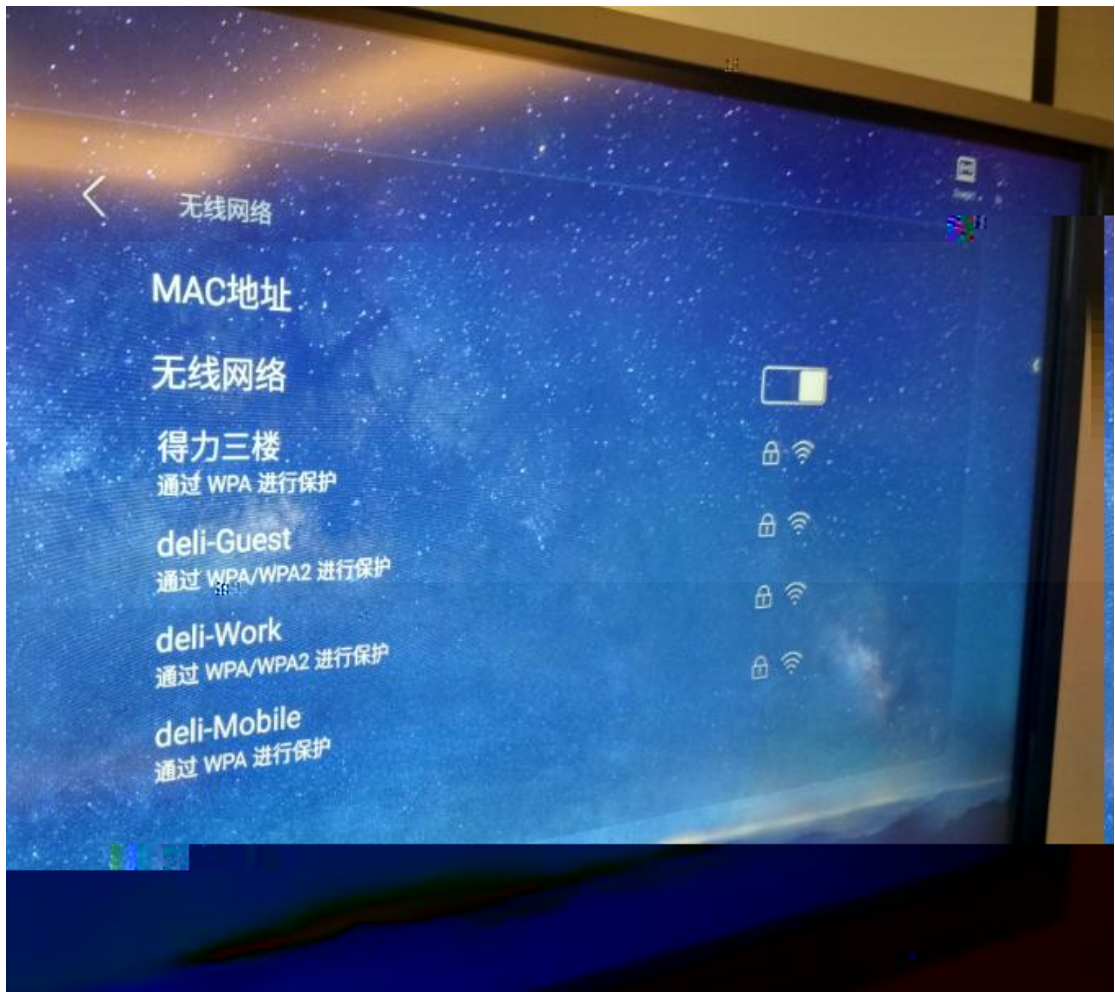

得力智能交互平板调试步骤

请输入您的设备名称

此名称在远程会议中用户区分各台设备

得力大楼三楼

下一步

跳过 >

•

•