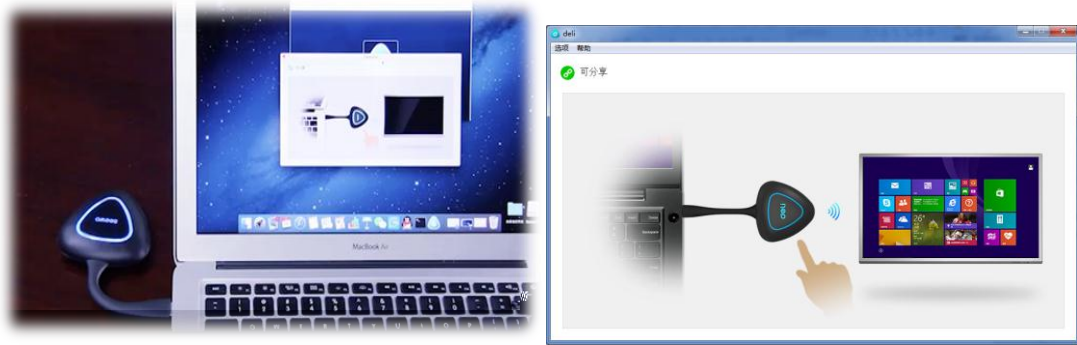

得力智能交互平板调试步骤

请输入您的设备名称

此名称在远程会议中用户区分各台设备

得力大楼三楼

下一步

跳过 >

•

•