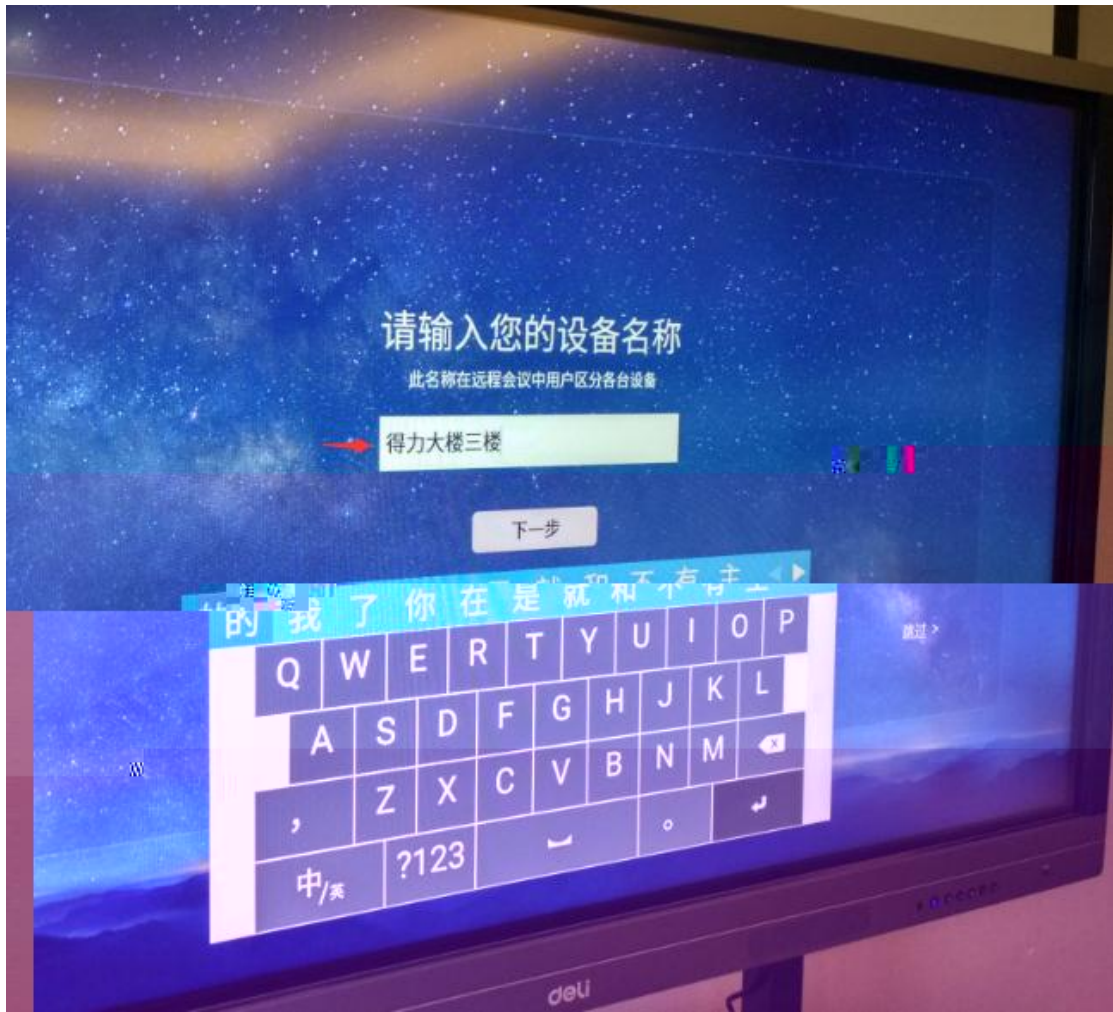

得力智能交互平板调试步骤

请输入您的设备名称

此名称在远程会议中用户区分各台设备

得力大楼三楼

下一步

跳过 >

•

•