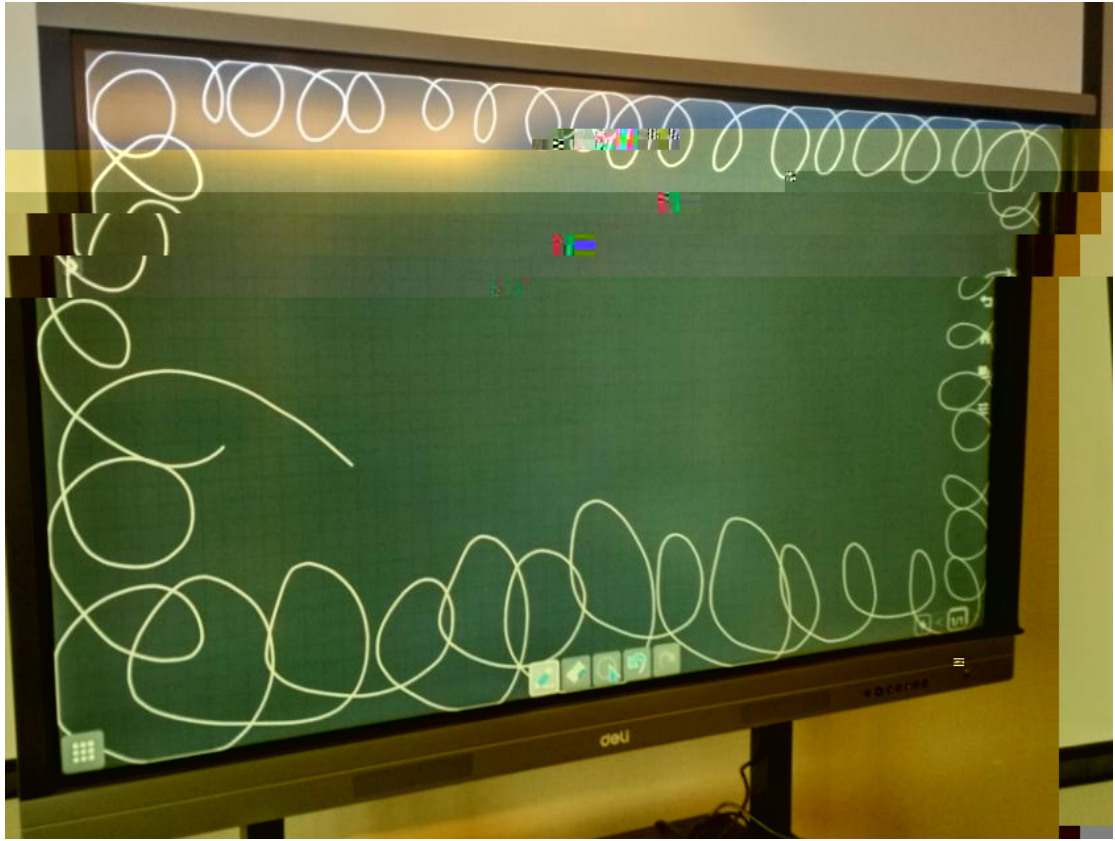

得力智能交互平板调试步骤

请输入您的设备名称

此名称在远程会议中用户区分各台设备

得力大楼三楼

下一步

跳过 >

•

•