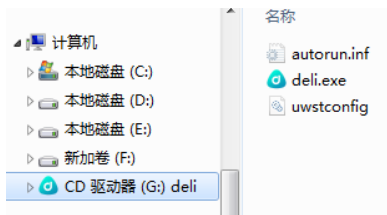

得力智能交互平板调试步骤

请输入您的设备名称

此名称在远程会议中用户区分各台设备

得力大楼三楼

下一步

跳过 >

•

•